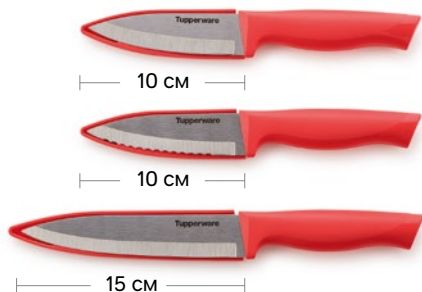

ХРАНИТЕ И
ПОДАВАЙТЕ
ДОМАШНИЕ
И ПОКУПНЫЕ
СОУСЫ,
КАРАМЕЛЬ,
КЕТЧУП И
ЗАПРАВКИ

Жизненно необходимые инструменты для каждой кухни

Малый набор ножей Essential

Овощной нож Essential
Поварской нож Essential
SS210116

29,00 €

Средний набор ножей Essential

Универсальный нож Essential
Универсальным ножом с зубчиками
Essential
Большой универсальный нож Essential
SS210117

39,00 €

Разделочная доска Гурман

26 x 17,5 см
SS210118