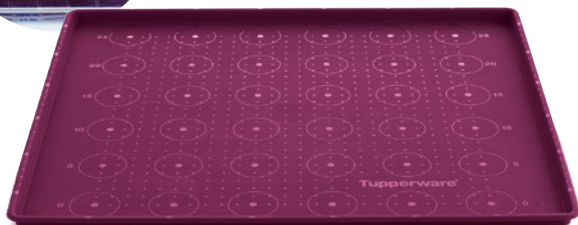

Форма для круассанов

31 x 31 x 3 см
SS210105

23,50 €

ИСПОЛЬЗУЕМЫЕ
ИЗДЕЛИЯ

Скалка
B62

От завтрака до ужина, от снеков до коктейль-приемов — облегчите себе жизнь!

ВСЯ СЕМЬЯ ПОЛУЧИТ УДОВОЛЬСТВИЕ ОТ ГОТОВКИ РАЗНООБРАЗНЫХ БОЛЬШИХ ИЛИ МАЛЕНЬКИХ КРУАССАНОВ, ЗАКУСОК И ДАЖЕ МИНИ-ДЕСЕРТОВ — БЫСТРО, БЕЗ УСИЛИЙ

Сэкономьте
11,00 €

Силиконовый противень

35,3 x 31,5 x 1,1 см
SS210106

~~33,50 €~~

22,50 €

Миски Квартет

300 мл (3 шт.)

Ø 12,5 x 5 см
SS210107